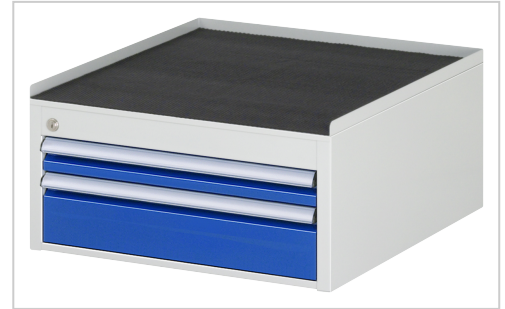

# Schubladenschrank Serie 7000 | Teilauszug 90 % | Metall-Top

<b>Artikelnummer</b>	03-L1.1A-MT.11
<b>Länge</b>	650mm
<b>Breite</b>	580mm
<b>Höhe</b>	285mm

## Beschreibung

- Schrank oben inkl. Metallauflage mit 3-seitigem Abrollrand und Anti-Rutsch-Matte, Höhe 25 mm.

## Eigenschaften

<b>Flächenlast stationär</b>	750 kg
<b>Höhe</b>	285 mm
<b>Plattenart</b>	Metall-Top
<b>Tiefe</b>	650 mm
<b>Breite</b>	580 mm
<b>Plattenstärke</b>	25 mm
<b>Schubladenanzahl</b>	2
<b>Auszugsart</b>	Teilauszug 90 %