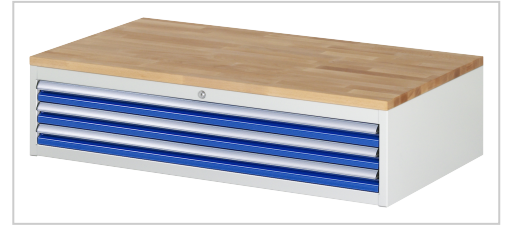

Schubladenschrank Serie 7000 | Buche-Top | Vollauszug 100 %

Artikelnummer	13-XXL1.2A-B.11
Länge	650mm
Breite	1145mm
Höhe	285mm

Beschreibung

- Schrank oben inkl. einer Buche-Massiv-Arbeitsplatte, Stärke 25 mm.
- Buchen-Riegel mit Keilzinken-Verleimung. Vorderkante mit Radius, andere Kanten gefast. Oberflächenschutz durch umweltfreundliches Lackleinöl. Der Klassiker unter den Arbeitsplatten: belastbar, druckfest, langlebig, natürlich, robust, schön, verschleißfest, wiederverwendbar. 100 % aus eigener Produktion (vom Baum bis zur Arbeitsplatte) mit dem PEFC-zertifizierten Rohstoff aus nachhaltiger und regionaler Forstwirtschaft.

Eigenschaften

Flächenlast stationär	750 kg
Höhe	285 mm
Plattenart	Buche-Top
Tiefe	650 mm
Plattenstärke	25 mm
Schubladenanzahl	3
Auszugsart	Vollauszug 100 % mit SoftClosing
Breite	1145 mm

Detailbilder