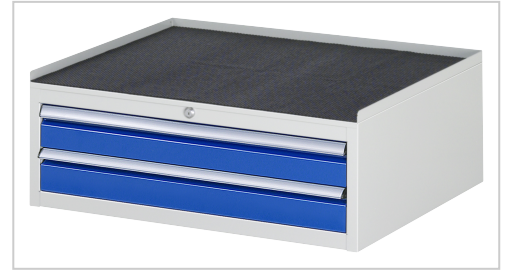

Schubladenschrank Serie 7000 | Vollauszug 100 % | Metall-Top

Artikelnummer 13-XL1.3A-MT.11
Länge 650mm
Breite 770mm
Höhe 285mm

Beschreibung

- Schrank oben inkl. Metallauflage mit 3-seitigem Abrollrand und Anti-Rutsch-Matte, Höhe 25 mm.

Eigenschaften

Flächenlast stationär 750 kg
Höhe 285 mm
Plattenart Metall-Top
Tiefe 650 mm
Plattenstärke 25 mm
Schubladenzahl 2
Breite 770 mm
Auszugsart Vollauszug 100 % mit SoftClosing

Detailbilder