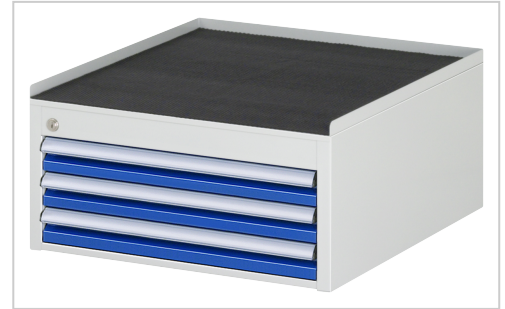

# Schubladenschrank Serie 7000 | Vollauszug 100 % | Metall-Top

<b>Artikelnummer</b>	13-L1.2A-MT.11
<b>Länge</b>	650mm
<b>Breite</b>	580mm
<b>Höhe</b>	285mm

## Beschreibung

- Schrank oben inkl. Metallauflage mit 3-seitigem Abrollrand und Anti-Rutsch-Matte, Höhe 25 mm.

## Eigenschaften

<b>Flächenlast stationär</b>	750 kg
<b>Höhe</b>	285 mm
<b>Plattenart</b>	Metall-Top
<b>Tiefe</b>	650 mm
<b>Breite</b>	580 mm
<b>Plattenstärke</b>	25 mm
<b>Schubladenanzahl</b>	3
<b>Auszugsart</b>	Vollauszug 100 % mit SoftClosing