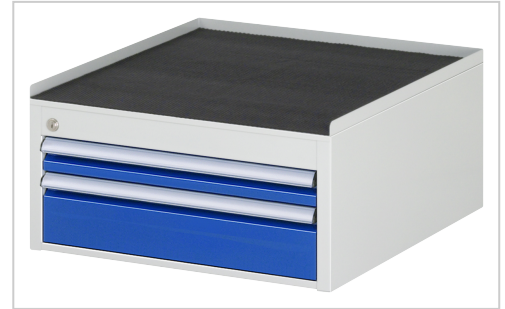

# Schubladenschrank Serie 7000 | Vollauszug 100 % | Metall-Top

<b>Artikelnummer</b>	13-L1.1A-MT.11
<b>Länge</b>	650mm
<b>Breite</b>	580mm
<b>Höhe</b>	285mm

## Beschreibung

- Schrank oben inkl. Metallauflage mit 3-seitigem Abrollrand und Anti-Rutsch-Matte, Höhe 25 mm.

## Eigenschaften

<b>Flächenlast stationär</b>	750 kg
<b>Höhe</b>	285 mm
<b>Plattenart</b>	Metall-Top
<b>Tiefe</b>	650 mm
<b>Breite</b>	580 mm
<b>Plattenstärke</b>	25 mm
<b>Schubladenanzahl</b>	2
<b>Auszugsart</b>	Vollauszug 100 % mit SoftClosing