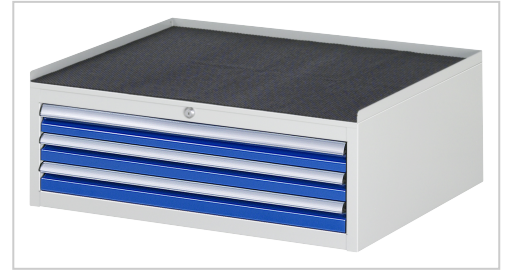

Schubladenschrank Serie 7000 | Vollauszug 100 % | Metall-Top

Artikelnummer	13-XL1.2A-MT.11
Länge	650mm
Breite	770mm
Höhe	285mm

Beschreibung

- Schrank oben inkl. Metallauflage mit 3-seitigem Abrollrand und Anti-Rutsch-Matte, Höhe 25 mm.

Eigenschaften

Flächenlast stationär	750 kg
Höhe	285 mm
Plattenart	Metall-Top
Tiefe	650 mm
Plattenstärke	25 mm
Breite	770 mm
Schubladenanzahl	3
Auszugsart	Vollauszug 100 % mit SoftClosing

Detailbilder