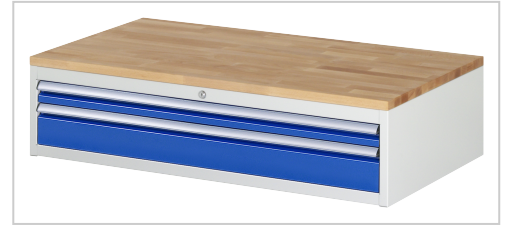

Schubladenschrank Serie 7000 | Buche-Top | Vollauszug 100 %

Artikelnummer	13-XXL1.1A-B.11
Länge	650mm
Breite	1145mm
Höhe	285mm

Beschreibung

- Schrank oben inkl. einer Buche-Massiv-Arbeitsplatte, Stärke 25 mm.
- Buchen-Riegel mit Keilzinken-Verleimung. Vorderkante mit Radius, andere Kanten gefast. Oberflächenschutz durch umweltfreundliches Lackleinöl. Der Klassiker unter den Arbeitsplatten: belastbar, druckfest, langlebig, natürlich, robust, schön, verschleißfest, wiederverwendbar. 100 % aus eigener Produktion (vom Baum bis zur Arbeitsplatte) mit dem PEFC-zertifizierten Rohstoff aus nachhaltiger und regionaler Forstwirtschaft.

Eigenschaften

Flächenlast stationär	750 kg
Höhe	285 mm
Plattenart	Buche-Top
Tiefe	650 mm
Plattenstärke	25 mm
Schubladenanzahl	2
Auszugsart	Vollauszug 100 % mit SoftClosing
Breite	1145 mm

Detailbilder