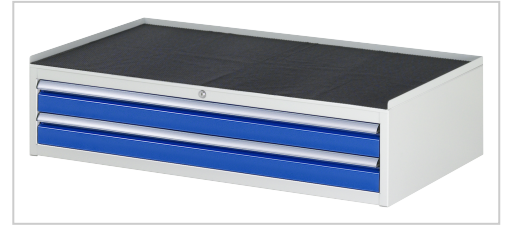

# Schubladenschrank Serie 7000 | Vollauszug 100 % | Metall-Top

**Artikelnummer** 13-XXL1.3A-MT.11

**Länge** 650mm

**Breite** 1145mm

**Höhe** 285mm

## Beschreibung

- Schrank oben inkl. Metallauflage mit 3-seitigem Abrollrand und Anti-Rutsch-Matte, Höhe 25 mm.

## Eigenschaften

**Flächenlast stationär** 750 kg

**Höhe** 285 mm

**Plattenart** Metall-Top

**Tiefe** 650 mm

**Plattenstärke** 25 mm

**Schubladenzahl** 2

**Auszugsart** Vollauszug 100 % mit SoftClosing

**Breite** 1145 mm