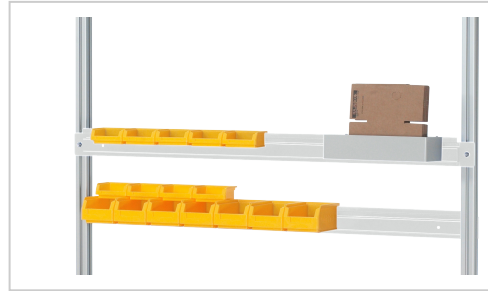

Halteschiene | 1500

Artikelnummer EE-KES1500.12

Länge 25mm

Breite 1500mm

Höhe 80mm

Beschreibung

- Systembreite 1500 mm, auch für den durchgehenden Einbau bei Systembreite 750+750 mm geeignet.
- Schiene mit Einhängекante für Sichtlagerkästen und Bohrbild für Energieleiste.
- Montage an: System-Stützen von vorne, System-Stützen von hinten. Die Einbauhöhe ist stufenlos wählbar. Die Montage ist auch vor oder hinter einer Lochplatte möglich.
- Aufnahme von: Sichtlagerkästen (offene Einhängекante an der Rückseite der Sichtlagerkästen erforderlich), Energieleiste.

Eigenschaften

Tiefe 25 mm

Höhe 80 mm

Breite 1500 mm

Flächenlast stationär 30 kg

Detailbilder