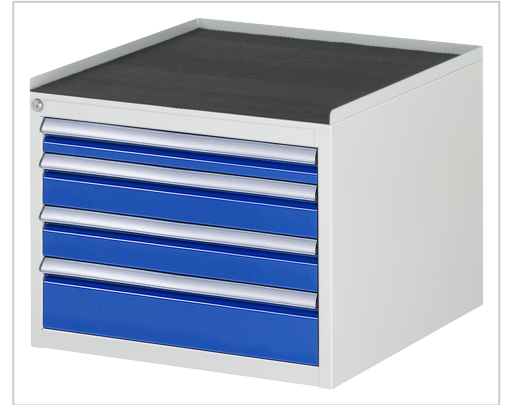

Schubladenschrank Serie 7000 | Vollauszug 100 % | Metall-Top

Artikelnummer	13-L2.7A-MT.11
Länge	650mm
Breite	580mm
Höhe	465mm

Beschreibung

- Schrank oben inkl. Metallauflage mit 3-seitigem Abrollrand und Anti-Rutsch-Matte, Höhe 25 mm.

Eigenschaften

Flächenlast stationär	750 kg
Plattenart	Metall-Top
Tiefe	650 mm
Breite	580 mm
Plattenstärke	25 mm
Höhe	465 mm
Auszugsart	Vollauszug 100 % mit SoftClosing
Schubladenanzahl	4

Detailbilder